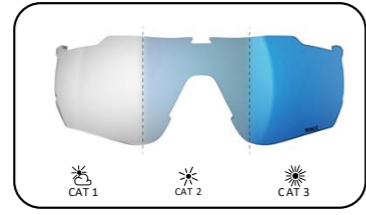

NERO • RW ORO  
BLACK • RW GOLD  
**RW | nXt**

IN DOTAZIONE 023  
INCLUDED WITH

SECONDA LENTE - SECOND LENS

RW

ARANCIO • ORANGE

RW | nXt

CAT 1 CAT 2 CAT 3

KIT OPTIK B6 DISPONIBILE PER MODELLO 023  
AVAILABLE FOR MODEL 023