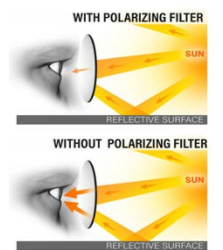

### CHROMOLEX LENTE FOTOCROMATICA CRX - CRX PHOTOCROMIC LENS

**IT** Le lenti fotocromatiche contengono sostanze sensibili ai raggi UV che modificano la propria struttura chimica in base all'intensità della luce. La lente ha un colore di base chiaro che diventa più scuro quando la luce solare è più intensa, per ritornare rapidamente al colore iniziale quando la luce diminuisce. Questa tecnologia permette di indossare sempre gli occhiali passando da zone d'ombra a zone particolarmente luminose e viceversa. I colori disponibili sono CRX fumo o bronzo (passaggio di categoria da 1 a 3), CRX trasparente (passaggio di categoria da 0 a 2).

**EN** Photochromic lenses contain photosensitive substances which modify their chemical structure according to light intensity. The basic colour is clear and becomes darker when the sunlight is deeper, and quickly lightens when the light drops. You can pass from the shadow to a bright area and back always wearing the sunglasses. Available colours are: CRX smoke or brown (passing from category 1 to 3), CRX clear (passing from category 0 to 2).

### POLARFLEX LENTE POLARIZZATA - POLARIZED LENS

**IT** L'occhio umano non riesce a scindere i raggi luminosi orizzontali e verticali di cui è composta la luce. Le lenti polarizzate contengono uno speciale "filtro polarizzante" che assorbe la luce orizzontale, responsabile dell'abbagliamento e degli effetti di distorsione delle immagini e lascia passare solo la luce verticale. L'utilizzo di lenti polarizzate garantisce una visione ottimale, una corretta percezione dei colori e del contrasto e un comfort maggiore grazie all'assorbimento dei riflessi che normalmente affaticano l'occhio.