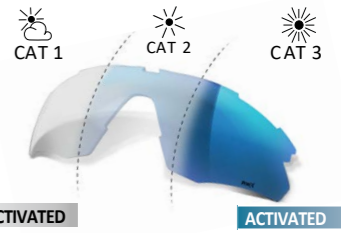

EN The RWX by NXT® lens produced by Barberini, has got both high-tech and fashion features. Powered by the state-of-the-art photochromic technology, it provides the right level of protection when needed as it adapts instantly to the light environment. From bright sun to sunset, the lens protects your eyes from 100% of the UV rays.

The photochromic molecules are directly embedded in the mass of the polymer and confined close to the front surface. Therefore, it guarantees durably optimal photochromic control. In particular, the RWX by NXT® lens includes fast kinetics such as activation and fading speed. RWX by NXT® lens is versatile with its large photo range: from category 1, when not activated, in environments and weather conditions with low light, to category 3, when activated, in bright conditions. In addition to its technical features, the RWX by NXT® lens will also magnify your look! From subtle gloss, while non activated, to intense blue aspect in bright conditions, it brings colour differentiation. Note that this mirror coating contributes to protect from glare and reduce eye fatigue. The oleophobic front-side coating prevents scratches, smudges, fingerprints, dust and water on the external surface of the lens. Thus, decreasing the discomfort from fog droplets or light rain as the surface is sliding allowing to move forward in the activity in mixed weather. At last, to keep the lens gloss and neat, it also minimises the risk to damage the colour coating as cleaning is facilitated.

CHROMOLEX LENTE FOTOCROMATICA CRX - CRX PHOTOCROMIC LENS

IT Le lenti fotocromatiche contengono sostanze sensibili ai raggi UV che modificano la propria struttura chimica in base all'intensità della luce. La lente ha un colore di base chiaro che diventa più scuro quando la luce solare è più intensa, per ritornare rapidamente al colore iniziale quando la luce diminuisce. Questa tecnologia permette di indossare sempre gli occhiali passando da zone d'ombra a zone particolarmente luminose e viceversa. I colori disponibili sono CRX fumo o bronzo (passaggio di categoria da 1 a 3), CRX trasparente (passaggio di categoria da 0 a 2).