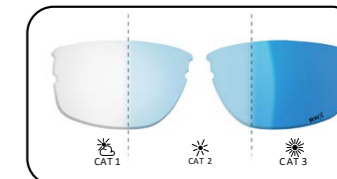

CAT 2

CAT 3

RW | nxl

CAT 1