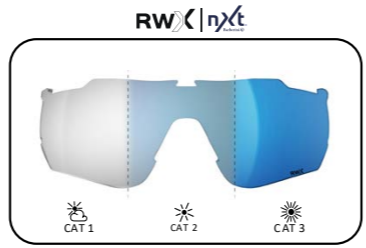

APPOGGIO NASO IN GOMMA INTERCambiabile  
INTERCHANGEABLE RUBBER NOSE PAD

SISTEMA DI VENTILAZIONE  
AIR SYSTEM

IN DOTAZIONE  
INCLUDED WITH

020

SECONDALENTE - SECOND LENS

Team Wilier Breganze

ph: F. Ossola

VIDEO 3D  