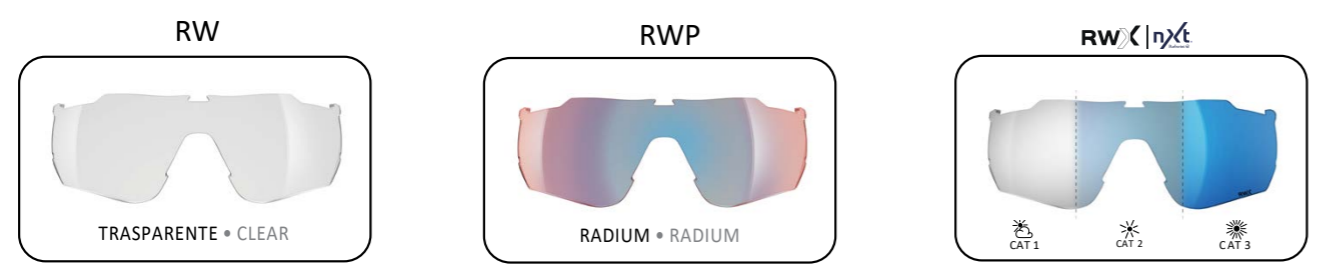

RW	NERO • RW NERO BLACK • RW BLACK	NERO • RW GIALLO BLACK • RW YELLOW	NERO • RW ROSSO BLACK • RW RED
RWP	POLARFLEX RWP	POLARFLEX RWP	POLARFLEX RWP
RWX	RW | nxl	RW | nxl	RW | nxl