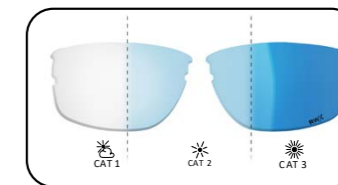

RADIUM

RW | nxl