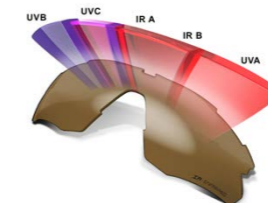

IR-INFRARED
PROTEZIONE TOTALE DAI RAGGI ULTRAVIOLETTI
TOTAL PROTECTION FROM ULTRAVIOLET RAYS

RW | nxl
LENTE FOTOCROMATICA SPECCHIATA
MIRROR PHOTOCROMIC LENS