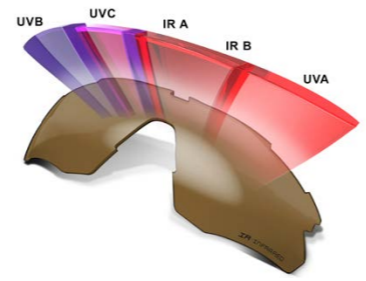

POLARFLEX RWP

RW X | nXt  
CAT.1-3

IR  
INFRARED

HC  
HIGH CONTRAST LENS

IN DOTAZIONE SECONDALENTE  
WITH SPARE LENS

ITA  
ITA IR  
ITA RWP  
ITA RWX

BIANCO • RW VERDE  
WHITE • RW GREEN  
**IR** - INFRARED  
**POLARFLEX RWP**  
**RW X | nXt**

NERO • RW BLU  
BLACK • RW BLUE  
**IR** - INFRARED  
**POLARFLEX RWP**  
**RW X | nXt**

**IR - INFRARED**

PROTEZIONE TOTALE  
DAI RAGGI ULTRAVIOLETTI  
TOTAL PROTECTION FROM  
ULTRAVIOLET RAYS

RW  
RWX

BIANCO • RW BLU  
WHITE • RW BLUE  
**RW X | nXt**