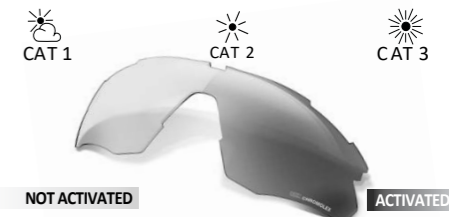

EN Photochromic lenses contain photosensitive substances which modify their chemical structure according to light intensity. The basic colour is clear and becomes darker when the sunlight is deeper, and quickly lightens when the light drops. You can pass from the shadow to a bright area and back always wearing the sunglasses. Available colours are: CRX smoke or brown (passing from category 1 to 3), CRX clear (passing from category 0 to 2).

POLARFLEX LENTE POLARIZZATA - POLARIZED LENS

IT L'occhio umano non riesce a scindere i raggi luminosi orizzontali e verticali di cui è composta la luce. Le lenti polarizzate contengono uno speciale "filtro polarizzante" che assorbe la luce orizzontale, responsabile dell'abbagliamento e degli effetti di distorsione delle immagini e lascia passare solo la luce verticale. L'utilizzo di lenti polarizzate garantisce una visione ottimale, una corretta percezione dei colori e del contrasto e un comfort maggiore grazie all'assorbimento dei riflessi che normalmente affaticano l'occhio.