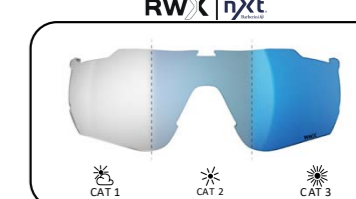

LENTI IN DOTAZIONE - SPARE LENSES

RW

RWP

RW | nylt

IN DOTAZIONE 017  
INCLUDED WITH

IL SECONDO RIM IN DOTAZIONE E' TONO SU TONO • NON FORNITO NELLA VERSIONE ITA  
SECOND RIM IN MATCHING FRAME COLOUR INCLUDED • NOT INCLUDED IN THE ITA VERSION