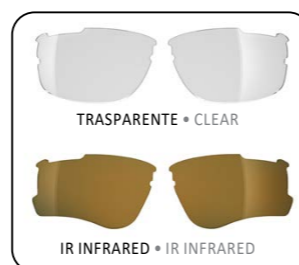

BIANCO • RW NERO  
WHITE • RW BLACK

POLARFLEX RWP

RW | nylt

LENTI IN DOTAZIONE - SPARE LENSES

RW

RWP

RWX

IR