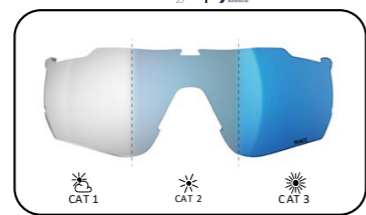

LILLA • RW VIOLA  
LILAC • RW VIOLET  
RW | nXt

LIME • RW GIALLO  
LIME • RW YELLOW  
RW | nXt

IN DOTAZIONE 030  
INCLUDED WITH

SECONDALENTE  
SECOND LENS

RW

RW | nXt

KIT OPTIK B6 DISPONIBILE PER MODELLO 030  
AVAILABLE FOR MODEL 030