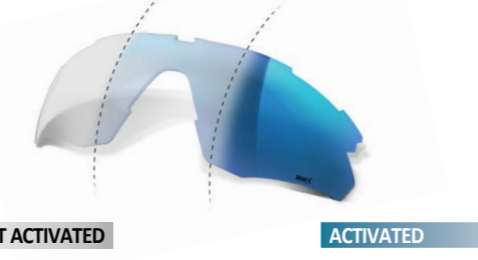

BIANCO • RW ROSSO  
WHITE • RW RED  
**RW X | nXt**

ARANCIO • RW NERO  
ORANGE • RW BLACK  
**RW X | nXt**

**RW X | nXt**

LENTE FOTOCROMATICA SPECCHIATA  
MIRROR PHOTOCROMIC LENS

CAT 1 CAT 2 CAT 3

RW  
RWX