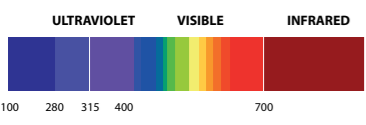

NERO • RW BLU  
BLACK • RW BLUE  
**IR** - INFRARED  
**POLARFLEX RWP**  
**RW X | nXt**

**IR - INFRARED**

PROTEZIONE TOTALE  
DAI RAGGI ULTRAVIOLETTI  
TOTAL PROTECTION FROM  
ULTRAVIOLET RAYS

RW  
RWX

BIANCO • RW BLU  
WHITE • RW BLUE  
**RW X | nXt**